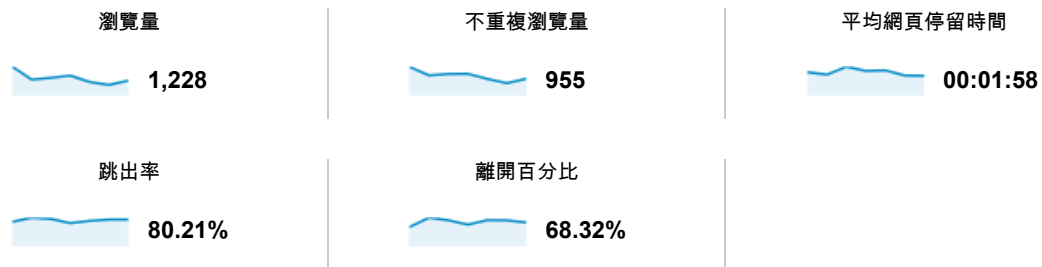

http://ep.tku.edu.tw - http://ep.tku.edu.tw
ep.tku.edu.tw

內容總覽

2013/7/22 - 2013/7/28

● 瀏覽量百分比: 100.00%

總覽

這個網站的網頁一共獲得了 1,228 次瀏覽

網頁	瀏覽量	% 瀏覽量
1. /	893	72.72%
2. /index_detail_share.aspx?id=537C19E76E8126BF	75	6.11%
3. /index_detail.aspx?srv=3	54	4.40%
4. /intro_MISStudentInfo.aspx	26	2.12%
5. /index.aspx	25	2.04%
6. /index_detail.aspx?srv=2	20	1.63%
7. /tkustudentlink.aspx	14	1.14%
8. /analytics_Summary.aspx	5	0.41%
9. /index_detail_share.aspx?id=923F7A3FB84C61D1	5	0.41%
10. /index_detail.aspx?srv=6&help=1	5	0.41%